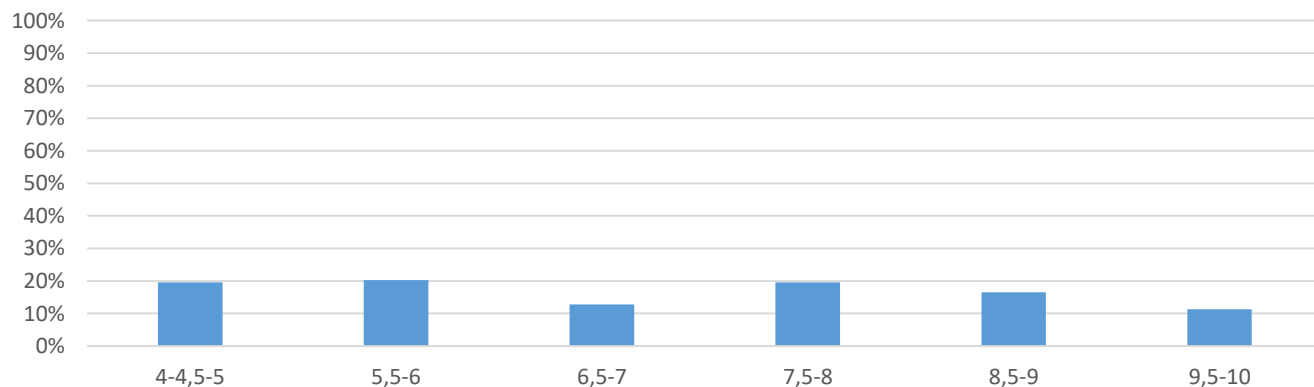

SECONDARIA I^A GRADO - A.S. 2018/19
DISTRIBUZIONE % FASCE DI VOTI - PROVA OGGETTIVA FINALE
FRANCESE -
CLASSI PRIME - ISTITUTO

SECONDARIA I^A GRADO - A.S. 2018/19
DISTRIBUZIONE % FASCE DI VOTI - PROVA OGGETTIVA INIZIALE-
FRANCESE -
CLASSI SECONDE - ISTITUTO

SECONDARIA I^A GRADO - A.S. 2018/19
DISTRIBUZIONE % FASCE DI VOTI - PROVA OGGETTIVA FINALE -
FRANCESE -
CLASSI SECONDE - ISTITUTO

SECONDARIA I GRADO - A.S. 2018/2019
DISTRIBUZIONE PERCENTUALE FASCE DEI VOTI
PROVA INIZIALE DI FRANCESE: CLASSI TERZE