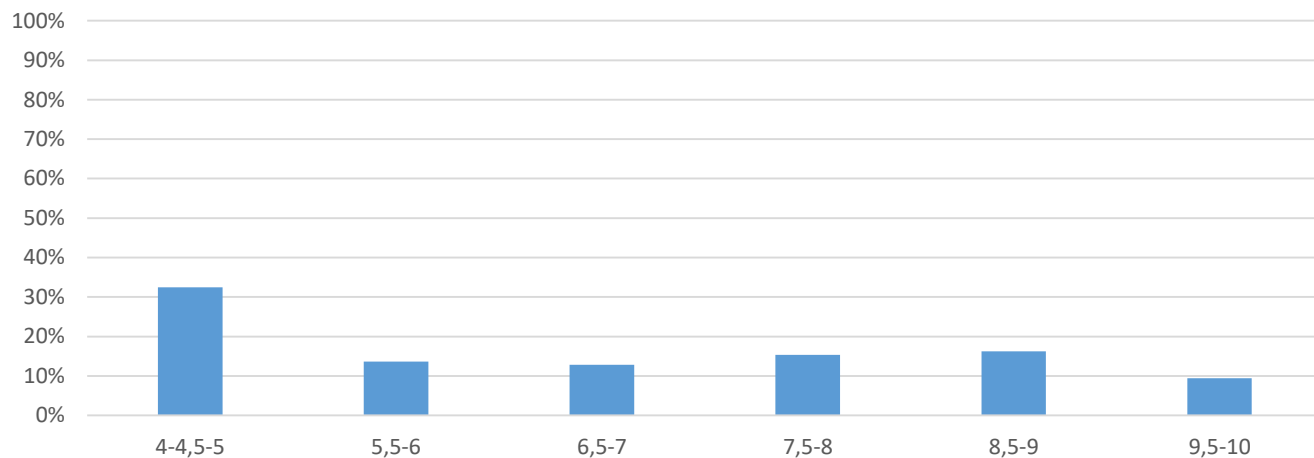

SECONDARIA I^A GRADO - A.S. 2018/19
DISTRIBUZIONE % FASCE DI VOTI - PROVA OGGETTIVA FINALE
FRANCESE -
CLASSI PRIME - ISTITUTO

SECONDARIA I^A GRADO - A.S. 2018/19
DISTRIBUZIONE % FASCE DI VOTI - PROVA OGGETTIVA INIZIALE-
FRANCESE -
CLASSI SECONDE - ISTITUTO

SECONDARIA I^A GRADO - A.S. 2018/19
DISTRIBUZIONE % FASCE DI VOTI - PROVA OGGETTIVA FINALE -
FRANCESE -
CLASSI SECONDE - ISTITUTO

SECONDARIA I GRADO - A.S. 2018/2019
DISTRIBUZIONE PERCENTUALE FASCE DEI VOTI
PROVA INIZIALE DI FRANCESE: CLASSI TERZE