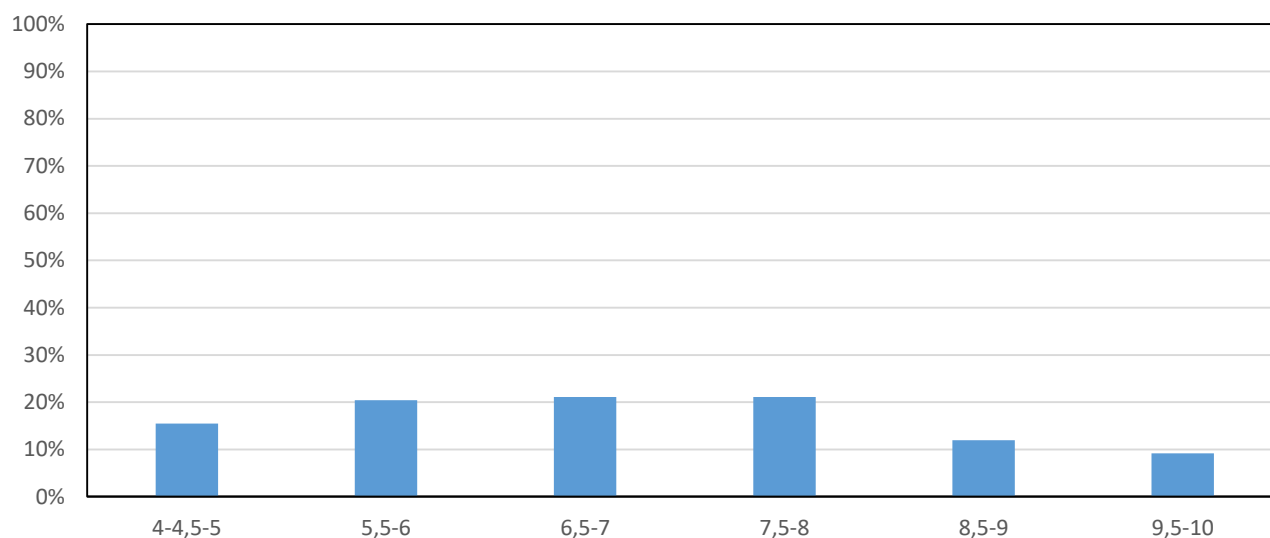

SECONDARIA I^A GRADO - A.S. 2018/19
DISTRIBUZIONE % FASCE DI VOTI - PROVA OGGETTIVA FINALE
FRANCESE -
CLASSI PRIME - ISTITUTO

SECONDARIA I^A GRADO - A.S. 2018/19
DISTRIBUZIONE % FASCE DI VOTI - PROVA OGGETTIVA INIZIALE-
FRANCESE -
CLASSI SECONDE - ISTITUTO

SECONDARIA I^A GRADO - A.S. 2018/19
DISTRIBUZIONE % FASCE DI VOTI - PROVA OGGETTIVA FINALE -
FRANCESE -
CLASSI SECONDE - ISTITUTO

SECONDARIA I GRADO - A.S. 2018/2019
DISTRIBUZIONE PERCENTUALE FASCE DEI VOTI
PROVA INIZIALE DI FRANCESE: CLASSI TERZE