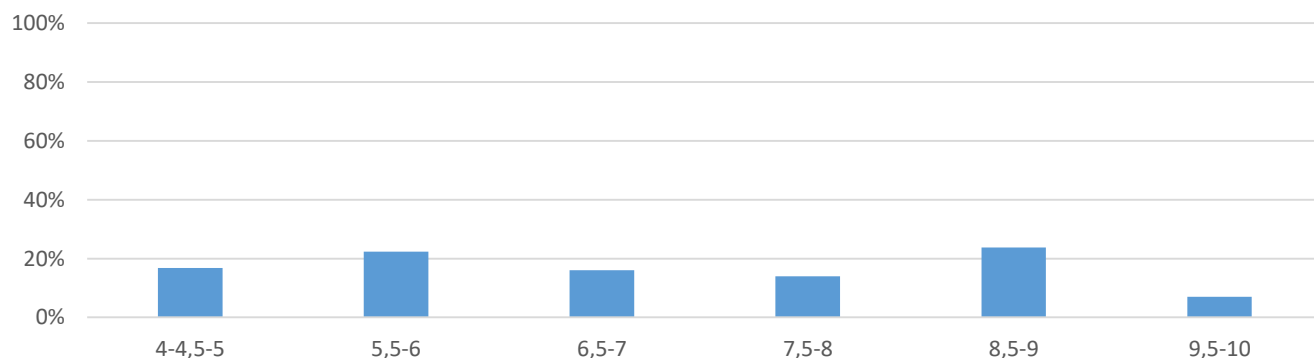

SECONDARIA I^A GRADO - A.S. 2018/19
DISTRIBUZIONE % FASCE DI VOTI - PROVA OGGETTIVA FINALE
FRANCESE -
CLASSI PRIME - ISTITUTO

SECONDARIA I^A GRADO - A.S. 2018/19
DISTRIBUZIONE % FASCE DI VOTI - PROVA OGGETTIVA INIZIALE-
FRANCESE -
CLASSI SECONDE - ISTITUTO

SECONDARIA I^A GRADO - A.S. 2018/19
DISTRIBUZIONE % FASCE DI VOTI - PROVA OGGETTIVA FINALE -
FRANCESE -
CLASSI SECONDE - ISTITUTO

SECONDARIA I GRADO - A.S. 2018/2019
DISTRIBUZIONE PERCENTUALE FASCE DEI VOTI
PROVA INIZIALE DI FRANCESE: CLASSI TERZE